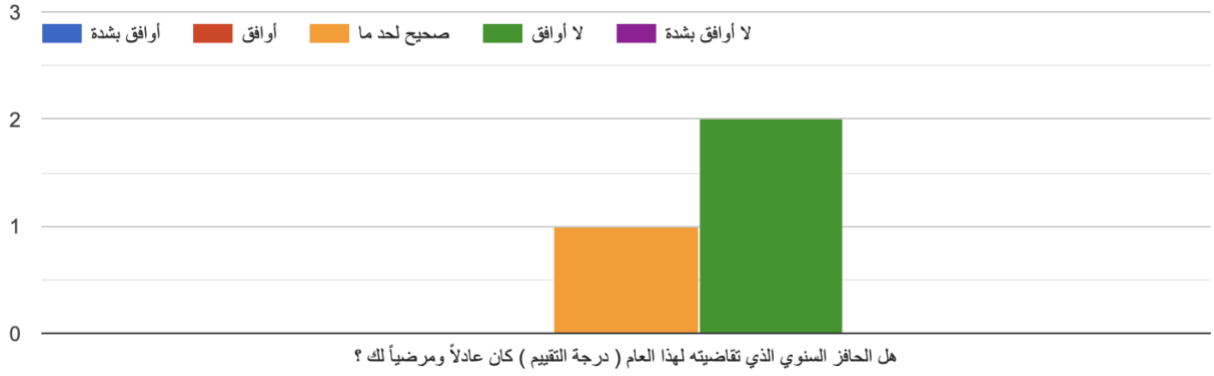

# نتائج استطلاع رضا العاملين في جمعية إمكن للعامين ٢٠٢٢-٢٠٢٣ م

تم تنظيم استطلاع للرأي لموظفين الجمعية وذلك بهدف قياس رأيهم واستدراكاتهم حول عدة جوانب متعلقة بالعمل والمنظمة، وتم توزيع الاستبانة على جميع الموظفين وتم الحصول على استجاباتهم وجاءت نتائج الاستطلاع كالتالي: