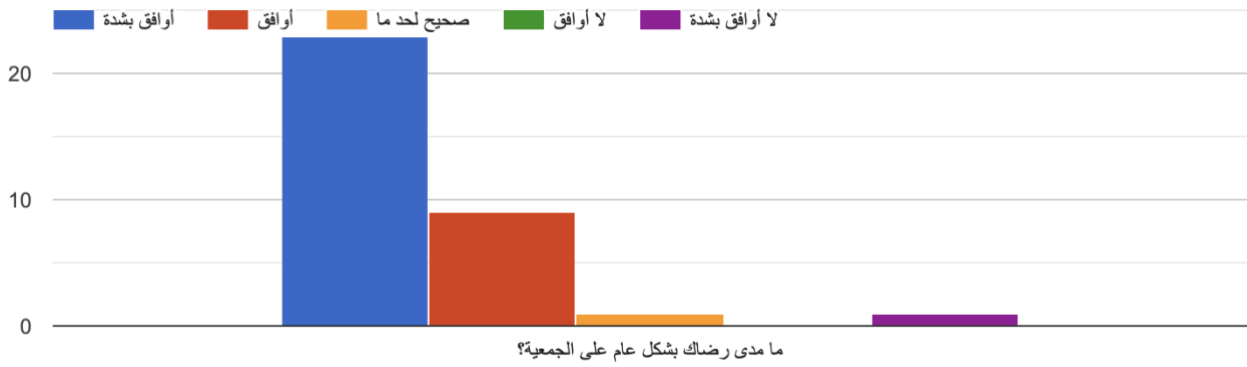

نتائج استطلاع رضا المتطوعين في جمعية إيمان للعامين ٢٠٢٢-٢٠٢٣ م

قامت الجمعية بتنظيم استطلاع بين المتطوعين وذلك بهدف قياس رأيهم وتقييم تجربتهم في العمل التطوعي داخل المنظمة، وتم توزيع الاستبانة على المتطوعين المشاركين في الأنشطة والبرامج المختلفة داخل وخارج الجمعية وتم الحصول على استجاباتهم وجاءت نتائج الاستطلاع كالتالي: