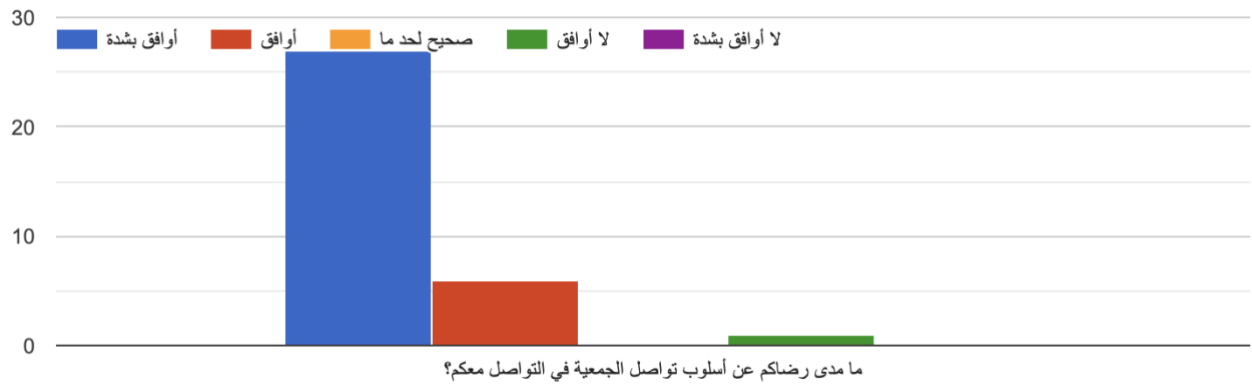

نتائج استطلاع رضا المتطوعين في جمعية إيمان للعامين ٢٠٢٢-٢٠٢٣ م

قامت الجمعية بتنظيم استطلاع بين المتطوعين وذلك بهدف قياس رأيهم وتقييم تجربتهم في العمل التطوعي داخل المنظمة، وتم توزيع الاستبانة على المتطوعين المشاركين في الأنشطة والبرامج المختلفة داخل وخارج الجمعية وتم الحصول على استجاباتهم وجاءت نتائج الاستطلاع كالتالي: