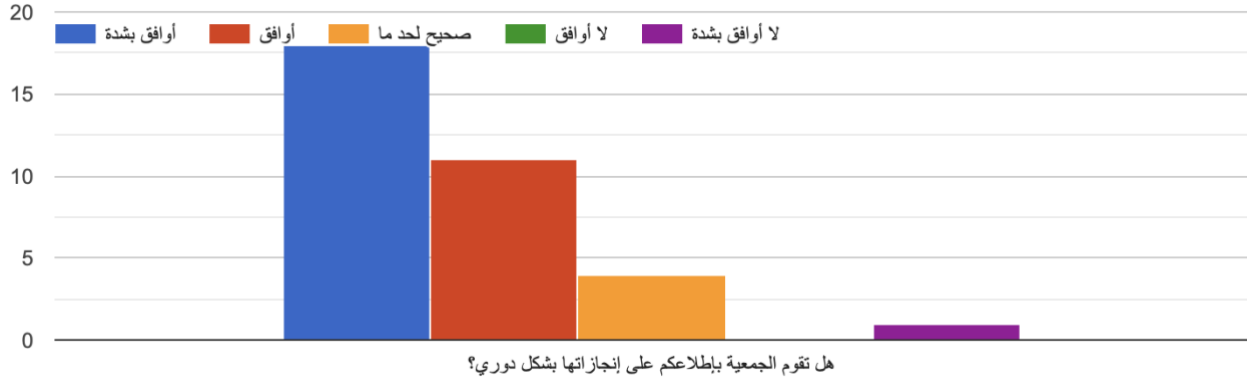

نتائج استطلاع رضا المتطوعين في جمعية إيمان للعامين ٢٠٢٢-٢٠٢٣ م

قامت الجمعية بتنظيم استطلاع بين المتطوعين وذلك بهدف قياس رأيهم وتقييم تجربتهم في العمل التطوعي داخل المنظمة، وتم توزيع الاستبانة على المتطوعين المشاركين في الأنشطة والبرامج المختلفة داخل وخارج الجمعية وتم الحصول على استجاباتهم وجاءت نتائج الاستطلاع كالتالي: